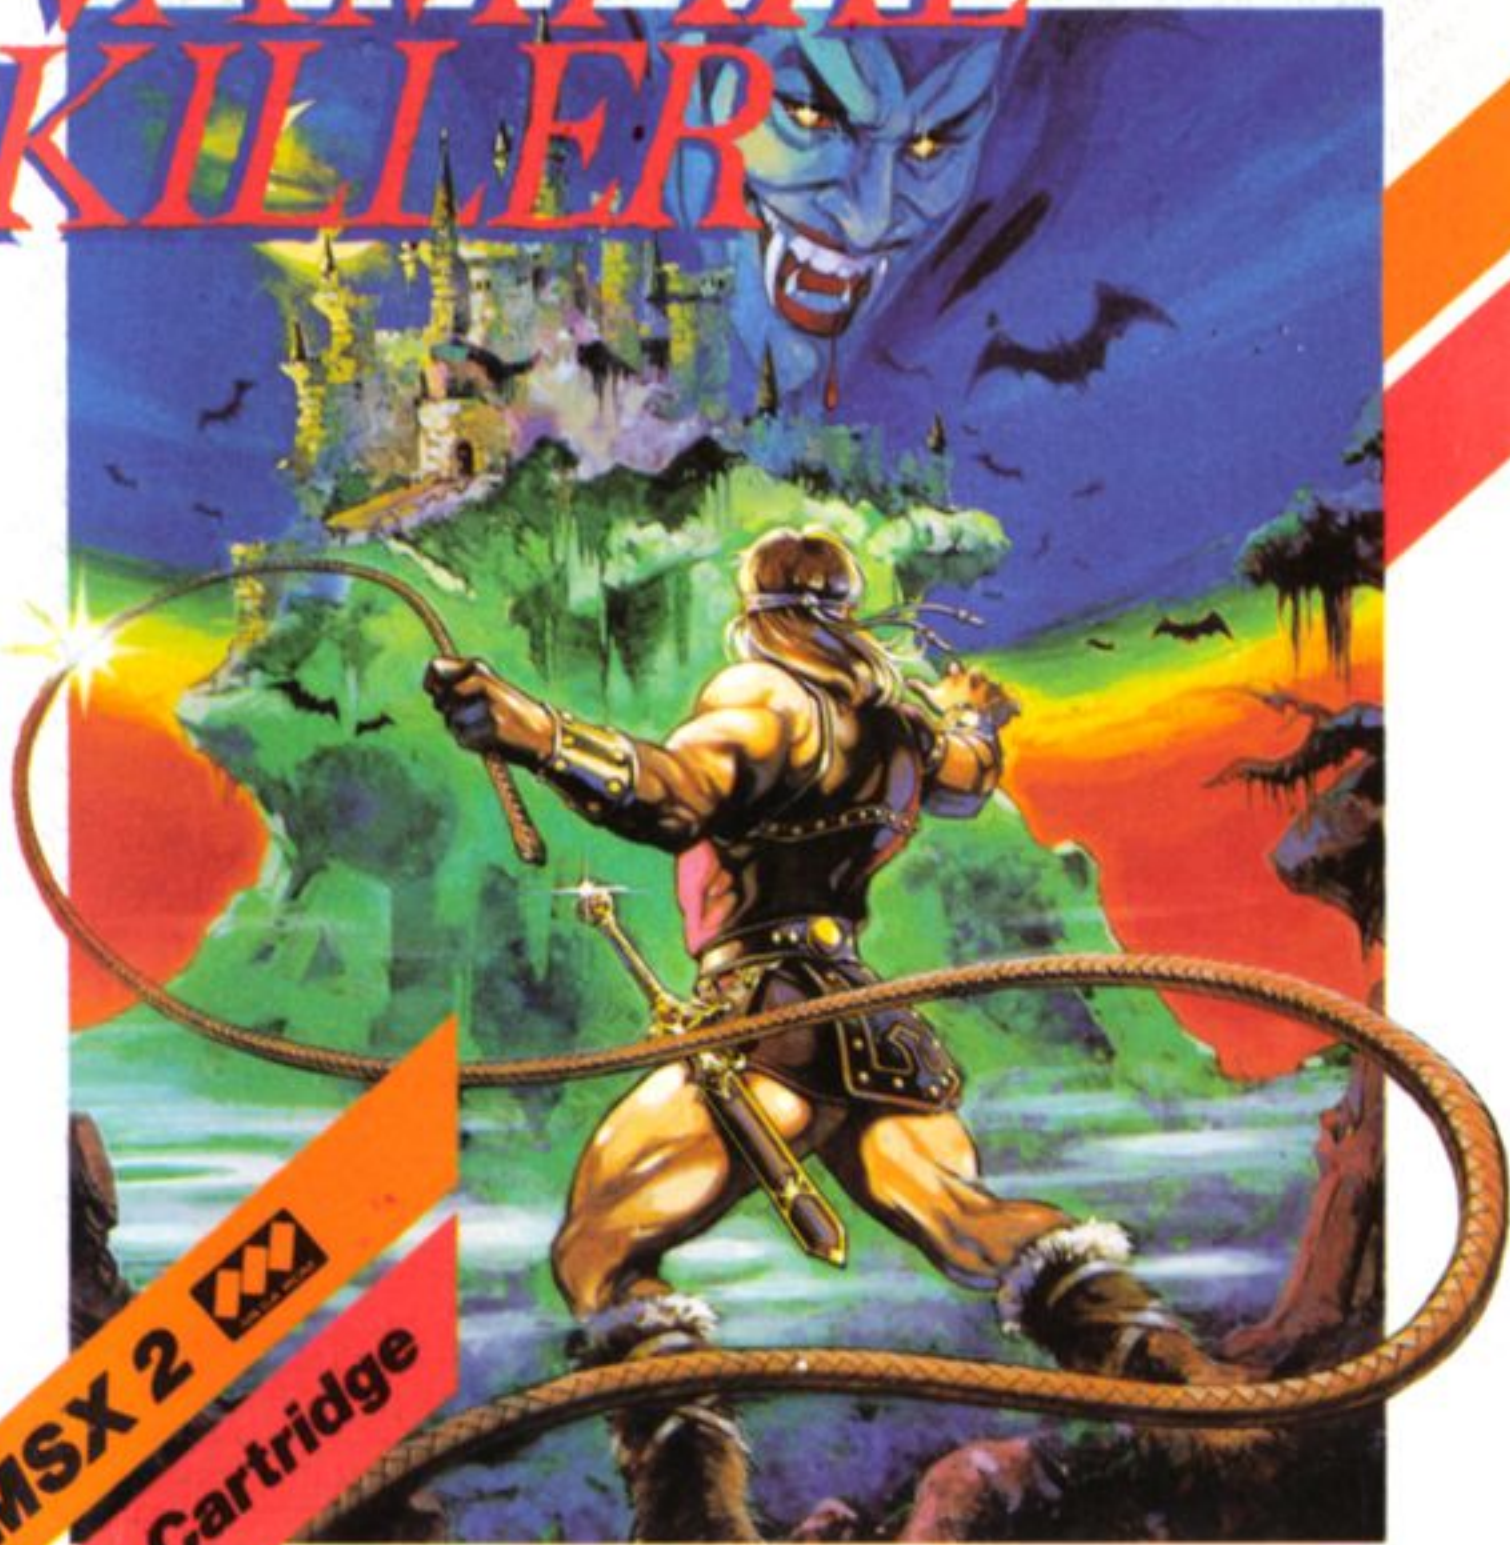

# VAMPIRE KILLER™

MSX 2   
Rom Cartridge

**KONAMI**

## Dracula's Satanic Castle

The Devil lives again — reborn as Dracula! Thrills and suspense in a great adventure. You'll never get to sleep tonight!

Dracula is back again. The setting is an ancient castle in the tiny European kingdom of Dransylvania. Devils and demons are on the rampage. Young Simon Belmont stands alone against the forces of darkness threatening the once peaceful kingdom of Dransylvania. Armed with only the mysterious whip bequeathed to him by his father, he heads for the Satanic Castle!

Be sure to turn off the main power when loading or unloading the cartridge.

Dracula est de retour. L'action se déroule dans un vieux château du petit royaume européen de Dransylvanie. Les esprits du mal et les démons sont déchaînés. Le jeune Simon Belmont se trouve seul contre les forces des ténèbres qui menacent ce petit royaume paisible de Dransylvanie. Armé uniquement du mystérieux fouet hérité de son père, il se dirige vers le château satanique. ATTENTION: N'oubliez pas de couper l'alimentation secteur lorsque vous chargez ou déchargez la cartouche.

Ha vuelto Drácula. La escena se desarrolla en un antiguo castillo del pequeño reino europeo de Transilvania. Teniendo como única arma el látigo misterioso que heredó de su padre, se dirige hacia el Castillo Satánico. Cuando cargues o descargues el cassette, cerciórate de que este desconectada la corriente.