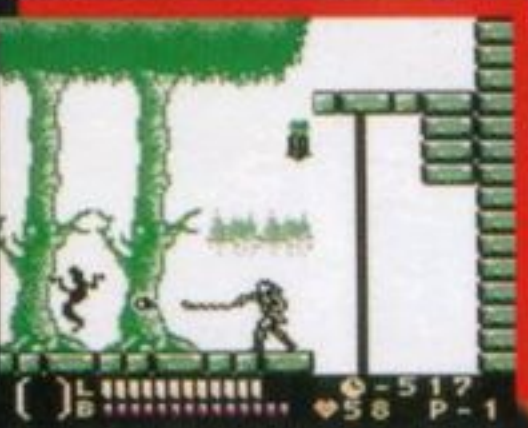

KONAMI

KCE NAGOYA

RK138-J1

悪魔城ドラキュラ

漆黒たる前奏曲

ダークナイトプレリュード

Super
GAME BOY
スーパーゲームボーイ

© 1997 KONAMI
ALL RIGHTS RESERVED

Nintendo Game Boy logo

GAME BOY.

KONAMI

ドラキュラの歴史、今ここに始まる。

シリーズ最新、そして最古のドラキュラが
ゲームボーイに登場。
そして、歴史は赤く染まってゆく...

- 主人公は17才の少女、ソニア・ベルモンド。
- GB版オリジナルの「パーニングモード」と「ソウルウェポン」システムを採用。
- 今、明かされるドラキュラ伝説の過去とは...

**Super
GAME BOY**
スーパーゲームボーイ